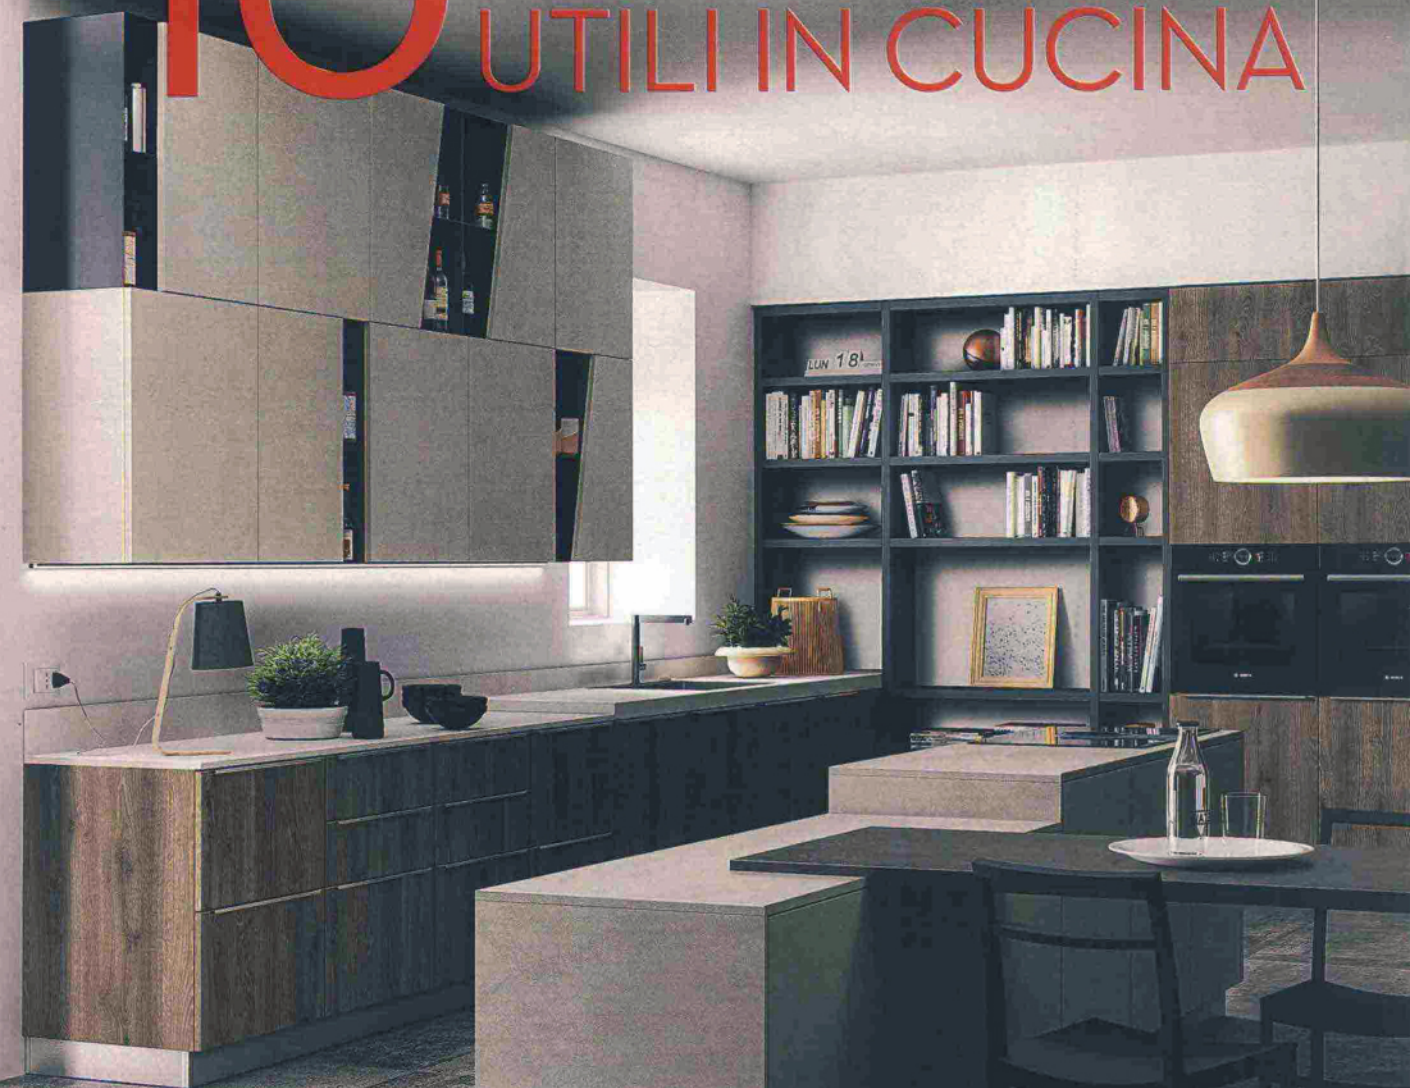

GUIDA ALL'ACQUISTO

10 RISPOSTE UTILI IN CUCINA

L'isola è protagonista nella composizione **Mood di Scavolini**, caratterizzata da giochi di volumi e piani ad altezze diverse. Le ante sono in decorativo Rovere Season e Azimut, i top in laminato. Pensili con anta inclinata in decorativo Azimut sono abbinati ad altri in metallo verniciato color Antracite. Completa la composizione la parete "Fluida" in decorativo Grigio Ferro. Prezzo da rivenditore.

MULTIFUNZIONE,
L'ISOLA CONCENTRA ZONA PRANZO,
AREA DI LAVORO E DI COTTURA